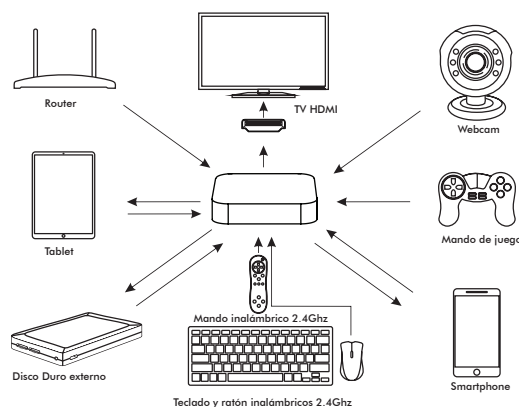

Su nuevo procesador OctaCore y su potente chip gráfico permiten sacar el máximo rendimiento a los juegos y aplicaciones Android.

Conéctalo a una entrada HDMI libre de tu televisor, y con su control remoto incluido podrás navegar por internet, ver películas, consultar tu correo y redes sociales, etc. como si de una tablet PC se tratara. Además podrás conectarlo a tu red cableada y reproducir películas, fotos y música que tengas en tu ordenador

Dispone de conexión Wireless (WiFi Dual) y Ethernet Gigalan (1000 MB) para navegar por internet sin límites, sistema operativo Android 6.01. Incluye de serie el software multimedia Kodi (antiguo XBMC) preinstalado, para obtener una experiencia multimedia sin límites.

- CPU Octa Core 2Ghz
  AML S912 ARM Cortex A53
- GPU Mali T-820MP3

- 16GB
- SD hasta 64GB

- 2GB DDR3

- Android™ 6.01 64bit
- Actualizable por OTA

- Ethernet Gigalan RJ45
  10/100 / 1000 Mbps

- WiFi 802.11ac/a/b/g/n (antena externa)
- Dual 2.4GHz / 5GHz
- Bluetooth 4.0
- Puerto infrarrojo (I.R)

- 2 x USB 2.0 (1 OTG y 1 HOST)
- Salida óptica de audio
- HDMI 2.0a con HDR, CEC (4Kx2K@60fps)
- Salida AV

Funciones principales:

- Preinstalado Kodi (antiguo XBMC), para obtener una experiencia multimedia sin límites
- Aplicaciones, juegos, correo
- Reproduce el contenido de tu Tablet o Smartphone en tu TV

- Dimensiones: 105 x 120 x 18mm
- Peso: 437gr

Contenido de la caja

Adaptador a corriente, Cable HDMI, Guía rápida, mando a distancia

LETVBOX04

8 436539 085843

2 años de garantía
1 año de garantía en LATAM