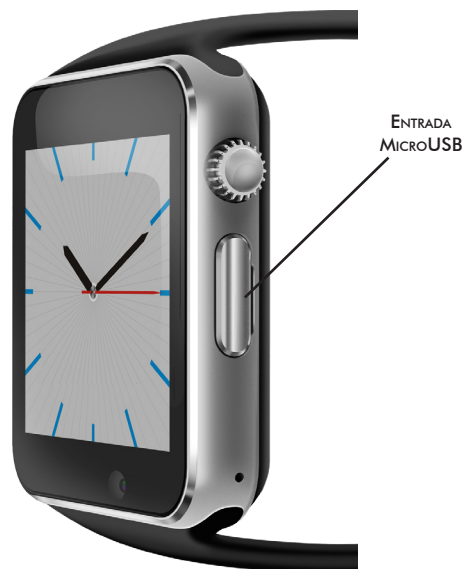

## La pareja ideal de tu smartphone

Leotec presenta su nuevo smartwatch, de elegante diseño con correa de silicona disponible en diversos colores.

Permite realizar multitud de funciones sincronizadas con tu smartphone, incluso hacer llamadas con su micrófono y altavoz incorporado sin necesidad de smartphone mediante SIM 2G.

Compatible con Android e iOS

- Cámara 0,3MP incorporada y control de cámara de tu smartphone
- Notificación de mensajes de redes sociales, chats, SMS, etc.
- Podómetro: usa el reloj para monitorizar tu actividad física.
- Monitor de sueño, alerta de sedentarismo.
- Cronómetro, alarma, calendario, calculadora.
- Reproducción de música y fotos.
- Alarma anti-pérdida.
- Recibe mensajes y llamadas sin estar vinculado a smartphone, gracias a que incorpora SIM 2G

## Especificaciones

- Pantalla 1,54" táctil
- Resolución 240 x 240 pixel
- Chipset MT2502D
- Correa de silicona
- Micro SIM 2G
- 128MB - Soporta Micro SD 32GB
- Cámara 0.3 Mp
- Bluetooth 4.0
- Micrófono y altavoz integrado
- Batería 380 mAh
- Peso 73g
- Tamaño 47 x 40 x 13 mm